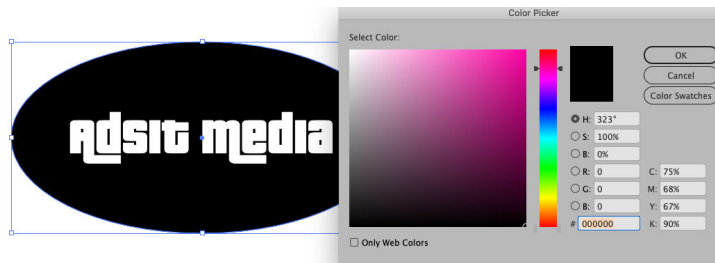

AI, PDF, JPG, PNG

BLACK

Web, print

AI, PDF, JPG, PNG

Adsit Media - Lexi Adsit

STYLE GUIDE — Colors

MAGENTA

R=236 G=0 B=140

Hex #ec008c

C=1 M=99 Y=0 K=0

YELLOW

R=255 G=231 B=45

Hex #ffe72d

C=2 M=4 Y=92 K=0

WEB BLACK

R=0 G=0 B=0

Hex #000000

C=75 M=68 Y=67 K=90

PRINT BLACK

R=35 G=31 B=32

Hex #231f20

C=0 M=0 Y=0 K=100

Adsit Media - Lexi Adsit

STYLE GUIDE — Clear Space