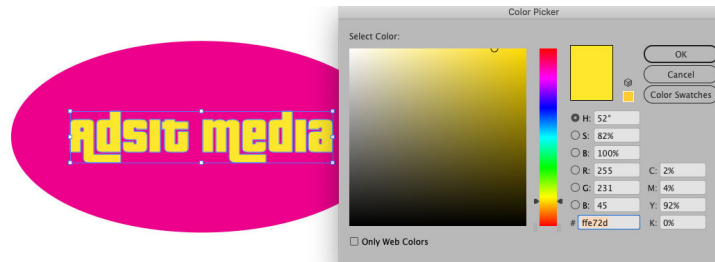

AI, PDF, JPG, PNG

BLACK

Web, print

AI, PDF, JPG, PNG

Adsit Media - Lexi Adsit

STYLE GUIDE — Colors

MAGENTA

R=236 G=0 B=140

Hex #ec008c

C=1 M=99 Y=0 K=0

YELLOW

R=255 G=231 B=45

Hex #ffe72d

C=2 M=4 Y=92 K=0

WEB BLACK

R=0 G=0 B=0

Hex #000000

C=75 M=68 Y=67 K=90

PRINT BLACK

R=35 G=31 B=32

Hex #231f20

C=0 M=0 Y=0 K=100

Adsit Media - Lexi Adsit

STYLE GUIDE — Clear Space