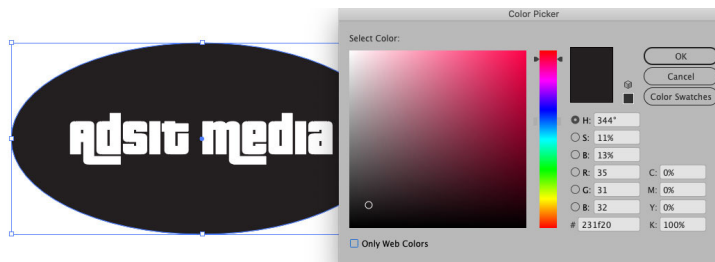

AI, PDF, JPG, PNG

BLACK

Web, print

AI, PDF, JPG, PNG

Adsit Media - Lexi Adsit

STYLE GUIDE — Colors

MAGENTA

R=236 G=0 B=140

Hex #ec008c

C=1 M=99 Y=0 K=0

YELLOW

R=255 G=231 B=45

Hex #ffe72d

C=2 M=4 Y=92 K=0

WEB BLACK

R=0 G=0 B=0

Hex #000000

C=75 M=68 Y=67 K=90

PRINT BLACK

R=35 G=31 B=32

Hex #231f20

C=0 M=0 Y=0 K=100

Adsit Media - Lexi Adsit

STYLE GUIDE — Clear Space