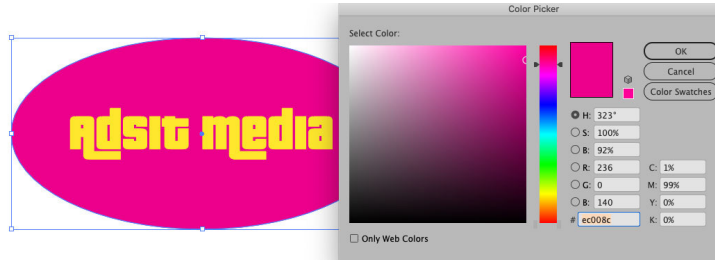

abcdefghijklmnopqrstuvwxyz

**A B C D E F G H I J K L M N O P Q R S T
U V W X Y Z**

A B C D E F G H I J K L M N O P Q R S T U V W X Y Z

1 2 3 4 5 6 7 8 9 0

Adsit Media - Lexi Adsit

STYLE GUIDE — Logos

COLOR

Web, print

AI, PDF, JPG, PNG

BLACK

Web, print

AI, PDF, JPG, PNG

Adsit Media - Lexi Adsit

STYLE GUIDE — Colors

MAGENTA

R=236 G=0 B=140

Hex #ec008c

C=1 M=99 Y=0 K=0

YELLOW

R=255 G=231 B=45

Hex #ffe72d

C=2 M=4 Y=92 K=0

WEB BLACK

R=0 G=0 B=0